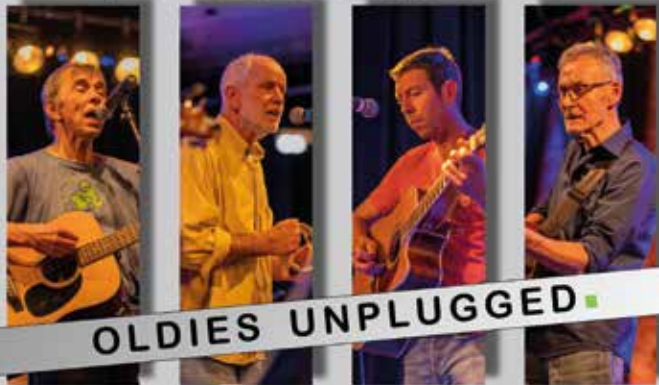

21. April 2023

„DIE YOUNGTIMERS“ – KONZERT

> Backbeat `s back! <

Eine musikalische Zeitreise in die 60er Jahre

Sie sind musikalisch groß geworden vor allem in den 1960-er und 70-er Jahren. In einer Zeit also, in der die anglo-amerikanische Musik die Möglichkeit bot, sich von der Schlagerwelt der Eltern abzusetzen. Schon als Teens gründeten sie Beat-Bands ... und es zieht sie bis heute auf die Bühne.“

YOUNGTIMERS

Auftritte mit einer Band erfordern viel Aufwand für Transport, Technik, Anlage, Instrumente usw. Darum hat das Konzept „unplugged“, also ganz reduziert und ohne Steckdosen – Strom Musik zu machen, die vier dazu gebracht, eine Formation für Straßenmusik zu gründen:

YOUNGTIMERS. Und dann geht ohne viel Aufbau und Kabellage die Oldie-Post ab.

Mit viel Engagement und Hingabe werden aus der eigenen Jugendzeit – 50 Jahre später – die Songs vorwiegend dreistimmig interpretiert.