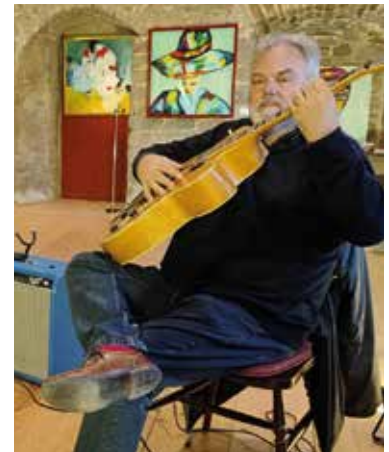

23. März 2023

HEINE UND JAZZ

Jürgen Schoormann (Textauswahl und Lesung) und Kurt Matuschke (Gitarre) präsentieren mit Texten und Musik den Dichter Heinrich Heine kurz nach seinem 225. Geburtstag.

Von ihm sagt der Literaturkritiker Marcel Reich-Ranicki: „Kein deutscher Dichter hat schon zu Lebzeiten so heftige Reaktionen ausgelöst.“

Bürgerhus, Kupferschmiedestr. 13
Donnerstag, 23. März 2023
Beginn: 19.30 Uhr
Eintritt: 7,- Euro

01. April bis 28. Mai 2023

„Magie und Fantasie“

FRIEDRICH SCHREIBER

wohnt und malt in Breitenkamp mitten im Vogler bei Bodenwerder. Während seines Studiums begann er sich für die Malerei zu interessieren. Er ist absoluter Autodidakt, hat also keine Malschule besucht und auch keinen Meister als Förderer gehabt.

Die Malerei ist für ihn ein kreatives Feld, auf dem er seine Phantasie wachsen lassen kann. Seine Bilder bestehen deshalb meistens aus einer Kombination von realistischen Bildteilen mit phantasievollen Schöpfungen. So entstehen häufig surreale Bilder, die einen breiten persönlichen Deutungsspielraum zulassen. Schreiber möchte, dass sich der Betrachter Zeit für seine Bilder nimmt und so zu einer eigenen Interpretation kommt.